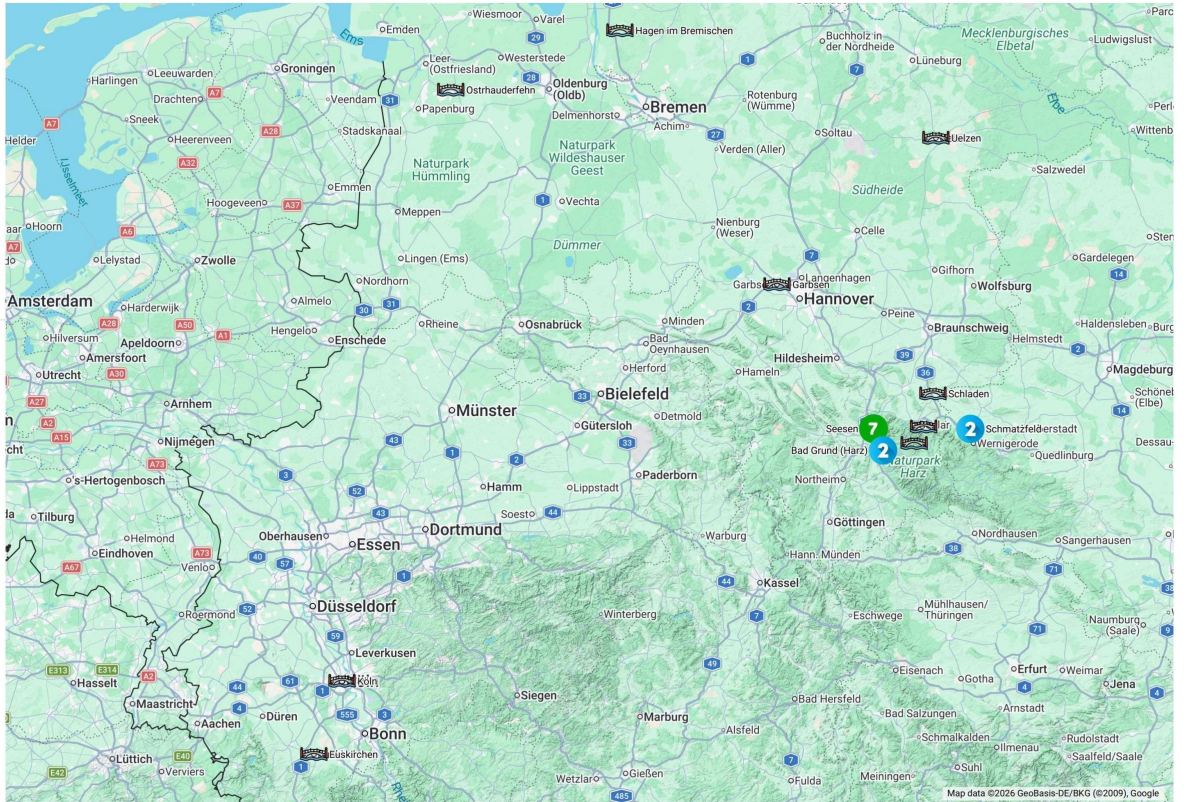

2. **Bad Grund 2**

2. **Schmatzfeld 2**

weitere 9 (0) Tipps aus 9 (0) Orten

Besondere Orte (Entfernung Luftlinie)

Nördlichster Ort: Hagen im Bremischen 212 km (Rekord Flensburg 338 km)

Südlichster Ort: Euskirchen 285 km (Rekord Neunkirchen-Hangard 352 km)

Westlichster Ort: Euskirchen 285 km (Rekord Grave NL 324 km)

Östlichster Ort: Schmatzfeld 24 km (Rekord Brüssow 306 km)

Besonderheiten:

Es wurde zwar kein Rekord bisher gebrochen

11. Schätzfrage Hardys Welt

Tipps aus Orten

-  Ostrhauderfehn
-  Seesen
-  Clausthal-Zellerfeld
-  Bad Grund (Harz)
-  Garbsen
-  Köln
-  Uelzen
-  Oker
-  Schladen
-  Euskirchen
-  Schmatzfeld
-  Hagen im Bremischen

DIE BRÜCKE

Darstellung der Entwicklung der Tippabgaben zu den verschiedenen Schätzfragen während der jeweiligen Laufzeit

Top Tipper-Orte abgegebene Tipps (max. 30 angezeigt)

	Tipper-Ort	Tipps/Ort ▾
1.	Seesen	7
2.	Bad Grund	2
3.	Schmatzfeld	2
4.	Uelzen	1
5.	Köln	1
6.	Clausthal-Zellerfeld	1
7.	Euskirchen	1
8.	Hagen im Bremischen	1
9.	Schlade	1
10.	Oker	1
11.	Garbsen	1
12.	Ostrhauderfehn	1