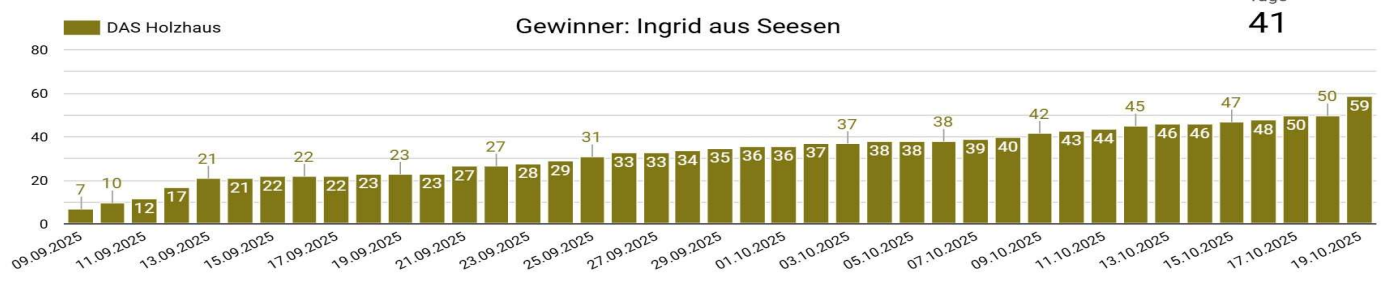

Tipps aus Orten

-  Ostrhauderfehn
-  Seesen
-  Clausthal-Zellerfeld
-  Bad Grund (Harz)
-  Garbsen
-  Köln
-  Uelzen
-  Oker
-  Schladen
-  Euskirchen
-  Schmatzfeld
-  Hagen im Bremischen

DIE BRÜCKE

Darstellung der Entwicklung der Tippabgaben zu den verschiedenen Schätzfragen während der jeweiligen Laufzeit

Aktualisiert
01.05.2026, 11:01:01

Page
36

Gewinner: Ina aus Bad Grund

Page
28

Gewinner: Ingrid aus Seesen

Page
41

Beginn Infektionszeitraum 12.04.2026 Ende Infektionszeitraum 17.05.2026

Letzter Tipp Inzidenz-Ort (ab 2 Tipps): 29.04.2026, 14:05:00

Ort	Inzidenz je 1000
1. Schmatzfeld	5,747
2. Bad Grund	0,877
3. Seesen	0,619

Top 5 Tipper-Orte - Entwicklung über die Laufzeit der Schätzfrage (Ort fällt aus Top 5 ab Zeitpunkt anderer Ort mehr Tipps)

Tippverteilung 50er Gruppen "DIE BRÜCKE"

Allzeit Rekorde Schätzfragen

Beschreibung	Rekord	Zusatz	Info
1. Gesamt-Tipps bei einer Schätzfrage	63 Tipps	null	6. Schätzfrage
2. Tipps aus einem Ort in einer Schätzfrage	21 aus	Schmatzfeld	6. Schätzfrage
3. Tipps am Start-Tag einer Schätzfrage	8 Tipps	07.06.2025 ab 14:00 Uhr	8. Schätzfrage
4. Anzahl Länder in einer Schätzfrage	2 Länder	DE, NL	3.+6.+8. Schätzfrage
5. Nördlichster Ort Teilnahme	338 km	Flensburg	3.+4.+5.+8. Schätzfrage
6. Südlichster Ort Teilnahme	352 km	Neunkirchen-Hangard	4. Schätzfrage
7. Westlichster Ort Teilnahme	324 km	Grave (NL)	3.+6.+8. Schätzfrage
8. Östlichster Ort Teilnahme	306 km	Brüssow	3. Schätzfrage
9. Meiste unterschiedliche Orte	45 Orte	null	5. Schätzfrage
10. Höchste Inzidenz Ort	60,345 je 1000 Einw.	Schmatzfeld	6. Schätzfrage
11. Höchste Tipp-Quote je Tag	3,06 je Tag	17 Tage 52 Tipps	7. Schätzfrage
12. Meiste Tipps an einem Tag	11 Tipps	Am 15.02.2025	6. Schätzfrage
13. Längste Serie jeder Tag Tipps	14 Tage	Vom 07.06.-20.06.2025	8. Schätzfrage