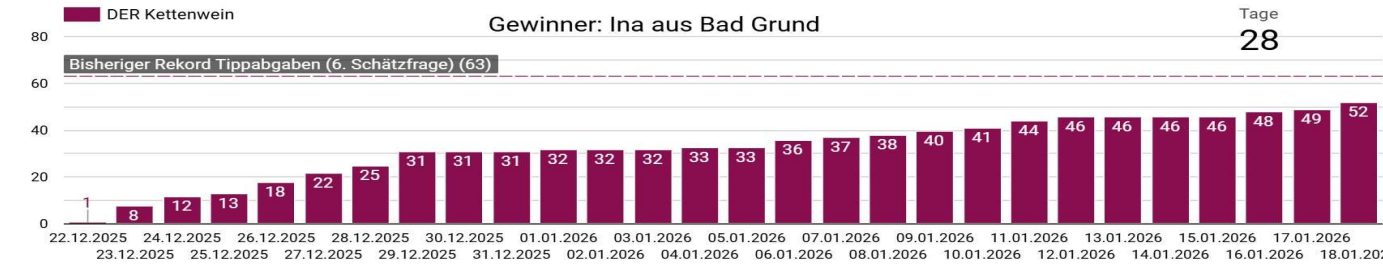

Tipps aus Orten

-  Ostrhauderfehn
-  Seesen
-  Clausthal-Zellerfeld
-  Bad Grund (Harz)
-  Garbsen
-  Köln
-  Uelzen
-  Oker
-  Schladen
-  Euskirchen
-  Schmatzfeld
-  Hagen im Bremischen

DIE BRÜCKE

Darstellung der Entwicklung der Tippabgaben zu den verschiedenen Schätzfragen während der jeweiligen Laufzeit

Aktualisiert
01.05.2026, 11:01:01

Page
36

Gewinner: Ina aus Bad Grund

Page
28

Gewinner: Ingrid aus Seesen

Page
41

Beginn Infektionszeitraum 12.04.2026 Ende Infektionszeitraum 17.05.2026

Letzter Tipp Inzidenz-Ort (ab 2 Tipps): 29.04.2026, 14:05:00

Allzeit Rekorde Schätzfragen

Beschreibung	Rekord	Zusatz	Info
1. Gesamt-Tipps bei einer Schätzfrage	63 Tipps	null	6. Schätzfrage
2. Tipps aus einem Ort in einer Schätzfrage	21 aus	Schmatzfeld	6. Schätzfrage
3. Tipps am Start-Tag einer Schätzfrage	8 Tipps	07.06.2025 ab 14:00 Uhr	8. Schätzfrage
4. Anzahl Länder in einer Schätzfrage	2 Länder	DE, NL	3.+6.+8. Schätzfrage
5. Nördlichster Ort Teilnahme	338 km	Flensburg	3.+4.+5.+8. Schätzfrage
6. Südlichster Ort Teilnahme	352 km	Neunkirchen-Hangard	4. Schätzfrage
7. Westlichster Ort Teilnahme	324 km	Grave (NL)	3.+6.+8. Schätzfrage
8. Östlichster Ort Teilnahme	306 km	Brüssow	3. Schätzfrage
9. Meiste unterschiedliche Orte	45 Orte	null	5. Schätzfrage
10. Höchste Inzidenz Ort	60,345 je 1000 Einw.	Schmatzfeld	6. Schätzfrage
11. Höchste Tipp-Quote je Tag	3,06 je Tag	17 Tage 52 Tipps	7. Schätzfrage
12. Meiste Tipps an einem Tag	11 Tipps	Am 15.02.2025	6. Schätzfrage
13. Längste Serie jeder Tag Tipps	14 Tage	Vom 07.06.-20.06.2025	8. Schätzfrage