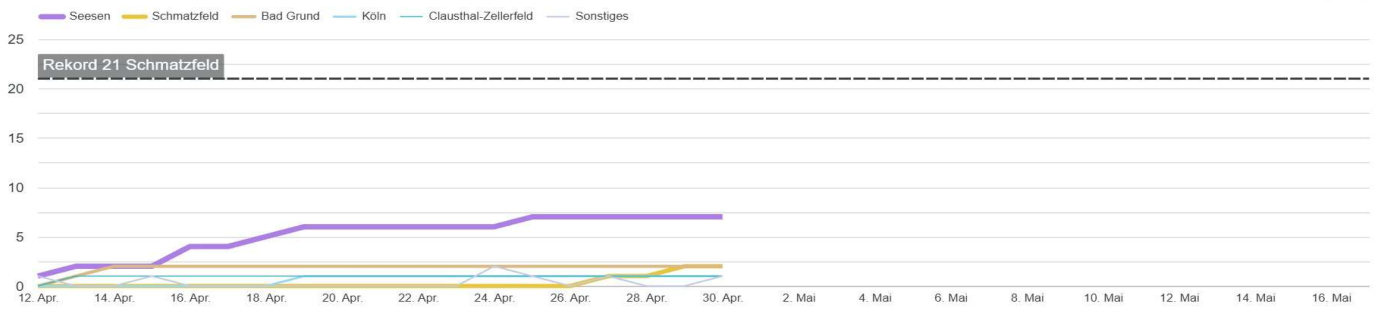

Tipps aus Orten

-  Ostrhauderfehn
-  Seesen
-  Clausthal-Zellerfeld
-  Bad Grund (Harz)
-  Garbsen
-  Köln
-  Uelzen
-  Oker
-  Schladen
-  Euskirchen
-  Schmatzfeld
-  Hagen im Bremischen

DIE BRÜCKE

Darstellung der Entwicklung der Tippabgaben zu den verschiedenen Schätzfragen während der jeweiligen Laufzeit

Aktualisiert
01.05.2026, 11:01:01

Page
36

Gewinner: Ina aus Bad Grund

Page
28

Gewinner: Ingrid aus Seesen

Page
41

Beginn Infektionszeitraum 12.04.2026 Ende Infektionszeitraum 17.05.2026

Letzter Tipp Inzidenz-Ort (ab 2 Tipps): 29.04.2026, 14:05:00

Ort	Inzidenz je 1000
1. Schmatzfeld	5,747
2. Bad Grund	0,877
3. Seesen	0,619

Top 5 Tipper-Orte - Entwicklung über die Laufzeit der Schätzfrage (Ort fällt aus Top 5 ab Zeitpunkt anderer Ort mehr Tipps)

Tippverteilung 50er Gruppen "DIE BRÜCKE"

Allzeit Rekorde Schätzfragen

Beschreibung	Rekord	Zusatz	Info
1. Gesamt-Tipps bei einer Schätzfrage	63 Tipps	null	6. Schätzfrage
2. Tipps aus einem Ort in einer Schätzfrage	21 aus	Schmatzfeld	6. Schätzfrage
3. Tipps am Start-Tag einer Schätzfrage	8 Tipps	07.06.2025 ab 14:00 Uhr	8. Schätzfrage
4. Anzahl Länder in einer Schätzfrage	2 Länder	DE, NL	3.+6.+8. Schätzfrage
5. Nördlichster Ort Teilnahme	338 km	Flensburg	3.+4.+5.+8. Schätzfrage
6. Südlichster Ort Teilnahme	352 km	Neunkirchen-Hangard	4. Schätzfrage
7. Westlichster Ort Teilnahme	324 km	Grave (NL)	3.+6.+8. Schätzfrage
8. Östlichster Ort Teilnahme	306 km	Brüssow	3. Schätzfrage
9. Meiste unterschiedliche Orte	45 Orte	null	5. Schätzfrage
10. Höchste Inzidenz Ort	60,345 je 1000 Einw.	Schmatzfeld	6. Schätzfrage
11. Höchste Tipp-Quote je Tag	3,06 je Tag	17 Tage 52 Tipps	7. Schätzfrage
12. Meiste Tipps an einem Tag	11 Tipps	Am 15.02.2025	6. Schätzfrage
13. Längste Serie jeder Tag Tipps	14 Tage	Vom 07.06.-20.06.2025	8. Schätzfrage