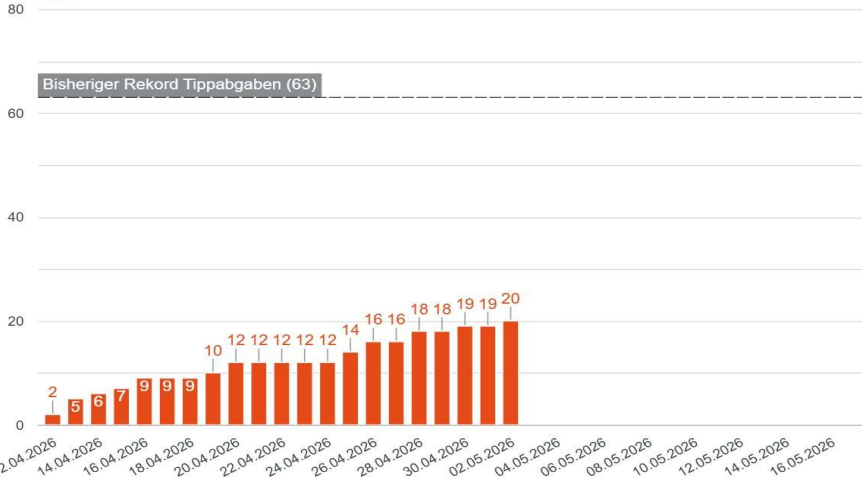

Tipps aus Orten

-  Ostrhauderfehn
-  Seesen
-  Clausthal-Zellerfeld
-  Bad Grund (Harz)
-  Garbsen
-  Köln
-  Uelzen
-  Oker
-  Schladen
-  Euskirchen
-  Schmatzfeld
-  Hagen im Bremischen

DIE BRÜCKE

Darstellung der Entwicklung der Tippabgaben zu den verschiedenen Schätzfragen während der jeweiligen Laufzeit

Aktualisiert
01.05.2026, 11:01:01

Page
36

Gewinner: Ina aus Bad Grund

Page
28

Gewinner: Ingrid aus Seesen

Page
41

Beginn Infektionszeitraum 12.04.2026 Ende Infektionszeitraum 17.05.2026

Letzter Tipp Inzidenz-Ort (ab 2 Tipps): 29.04.2026, 14:05:00

Ort	Inzidenz je 1000
1. Schmatzfeld	5,747
2. Bad Grund	0,877
3. Seesen	0,619

Top 5 Tipper-Orte - Entwicklung über die Laufzeit der Schätzfrage (Ort fällt aus Top 5 ab Zeitpunkt anderer Ort mehr Tipps)

Tippverteilung 50er Gruppen "DIE BRÜCKE"

Allzeit Rekorde Schätzfragen

Beschreibung	Rekord	Zusatz	Info
1. Gesamt-Tipps bei einer Schätzfrage	63 Tipps	null	6. Schätzfrage
2. Tipps aus einem Ort in einer Schätzfrage	21 aus	Schmatzfeld	6. Schätzfrage
3. Tipps am Start-Tag einer Schätzfrage	8 Tipps	07.06.2025 ab 14:00 Uhr	8. Schätzfrage
4. Anzahl Länder in einer Schätzfrage	2 Länder	DE, NL	3.+6.+8. Schätzfrage
5. Nördlichster Ort Teilnahme	338 km	Flensburg	3.+4.+5.+8. Schätzfrage
6. Südlichster Ort Teilnahme	352 km	Neunkirchen-Hangard	4. Schätzfrage
7. Westlichster Ort Teilnahme	324 km	Grave (NL)	3.+6.+8. Schätzfrage
8. Östlichster Ort Teilnahme	306 km	Brüssow	3. Schätzfrage
9. Meiste unterschiedliche Orte	45 Orte	null	5. Schätzfrage
10. Höchste Inzidenz Ort	60,345 je 1000 Einw.	Schmatzfeld	6. Schätzfrage
11. Höchste Tipp-Quote je Tag	3,06 je Tag	17 Tage 52 Tipps	7. Schätzfrage
12. Meiste Tipps an einem Tag	11 Tipps	Am 15.02.2025	6. Schätzfrage
13. Längste Serie jeder Tag Tipps	14 Tage	Vom 07.06.-20.06.2025	8. Schätzfrage