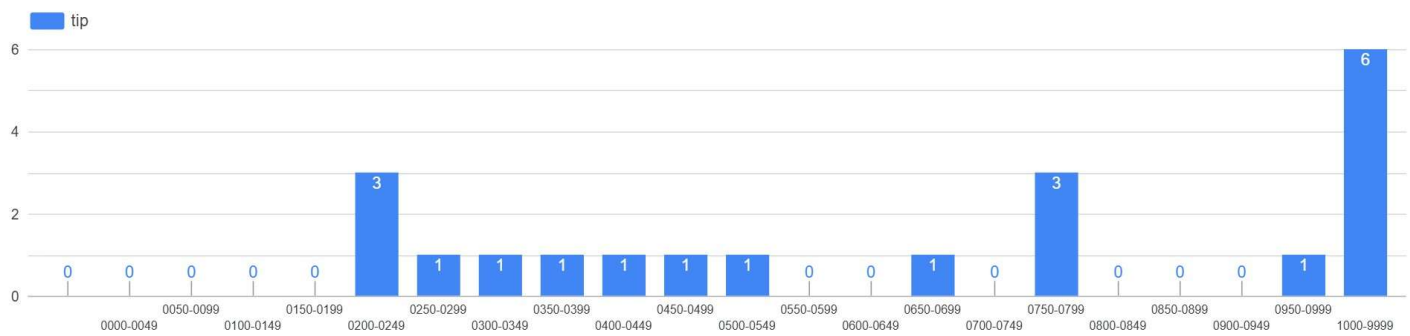

Tipps aus Orten

-  Ostrhauderfehn
-  Seesen
-  Clausthal-Zellerfeld
-  Bad Grund (Harz)
-  Garbsen
-  Köln
-  Uelzen
-  Oker
-  Schladen
-  Euskirchen
-  Schmatzfeld
-  Hagen im Bremischen

DIE BRÜCKE

Darstellung der Entwicklung der Tippabgaben zu den verschiedenen Schätzfragen während der jeweiligen Laufzeit

Aktualisiert
01.05.2026, 11:01:01

Page
36

Gewinner: Ina aus Bad Grund

Page
28

Gewinner: Ingrid aus Seesen

Page
41

Beginn Infektionszeitraum 12.04.2026 Ende Infektionszeitraum 17.05.2026

Letzter Tipp Inzidenz-Ort (ab 2 Tipps): 29.04.2026, 14:05:00

Ort	Inzidenz je 1000
1. Schmatzfeld	5,747
2. Bad Grund	0,877
3. Seesen	0,619

Top 5 Tipper-Orte - Entwicklung über die Laufzeit der Schätzfrage (Ort fällt aus Top 5 ab Zeitpunkt anderer Ort mehr Tipps)

Tippverteilung 50er Gruppen "DIE BRÜCKE"

Allzeit Rekorde Schätzfragen

Beschreibung	Rekord	Zusatz	Info
1. Gesamt-Tipps bei einer Schätzfrage	63 Tipps	null	6. Schätzfrage
2. Tipps aus einem Ort in einer Schätzfrage	21 aus	Schmatzfeld	6. Schätzfrage
3. Tipps am Start-Tag einer Schätzfrage	8 Tipps	07.06.2025 ab 14:00 Uhr	8. Schätzfrage
4. Anzahl Länder in einer Schätzfrage	2 Länder	DE, NL	3.+6.+8. Schätzfrage
5. Nördlichster Ort Teilnahme	338 km	Flensburg	3.+4.+5.+8. Schätzfrage
6. Südlichster Ort Teilnahme	352 km	Neunkirchen-Hangard	4. Schätzfrage
7. Westlichster Ort Teilnahme	324 km	Grave (NL)	3.+6.+8. Schätzfrage
8. Östlichster Ort Teilnahme	306 km	Brüssow	3. Schätzfrage
9. Meiste unterschiedliche Orte	45 Orte	null	5. Schätzfrage
10. Höchste Inzidenz Ort	60,345 je 1000 Einw.	Schmatzfeld	6. Schätzfrage
11. Höchste Tipp-Quote je Tag	3,06 je Tag	17 Tage 52 Tipps	7. Schätzfrage
12. Meiste Tipps an einem Tag	11 Tipps	Am 15.02.2025	6. Schätzfrage
13. Längste Serie jeder Tag Tipps	14 Tage	Vom 07.06.-20.06.2025	8. Schätzfrage