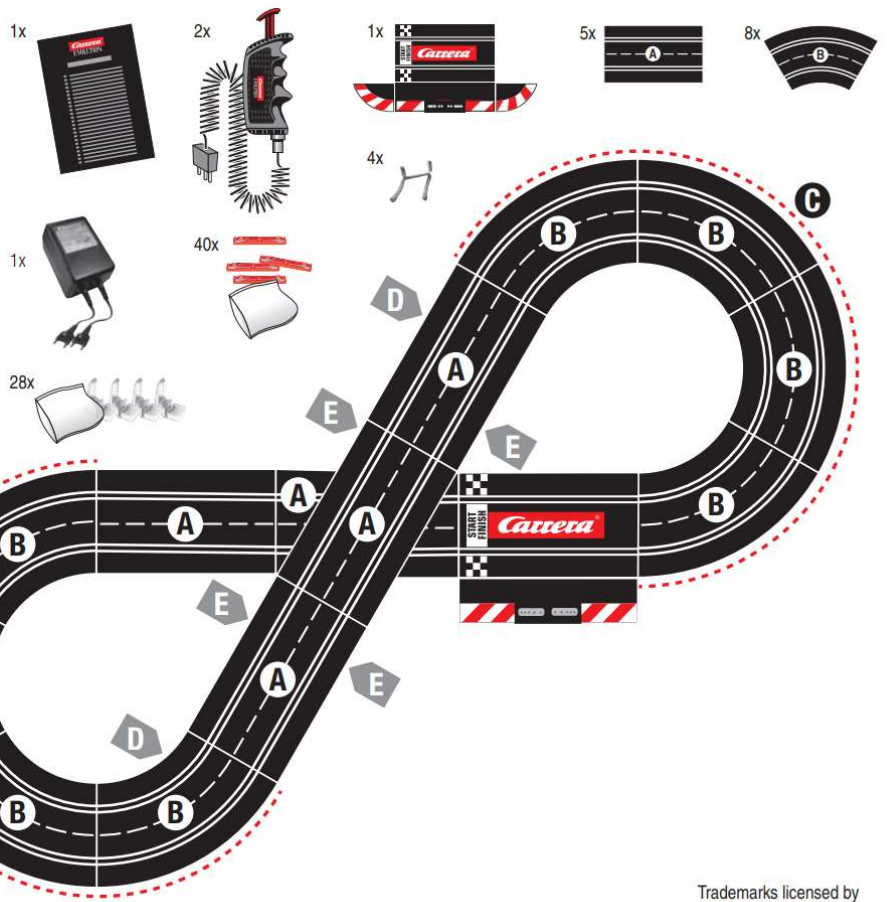

95,00 Euro

Carrera Evolution – Double Champs

Gebrauchtware (geprüft und getestet)

Carrera Evolution 1:32 Double Champs 25192

4,5m Strecke (Aufbaumaß 2,00m x 0,80m)

Schienen vollständig/neuwertig und unbeschädigt. Kleinteile komplett (Bahnstückverriegelungen, Leitplanken, Leitplankenhalter, Ersatzschleifer incl. 2x2 Ersatzaussenspiegel noch verschweißt/originalverpackt).

Diese Bahn ist in einem **TOP-Zustand** (neuwertig)

Beide Wagen unbeschädigt und laufen (Motor) sehr gut!!!

Die Reifen der Wagen sind gut (weich nicht ausgehärtet) = Sofort einsatzbereit

Bahn wurde testweise aufgebaut und erfolgreich getestet.

Alles funktioniert 100%.Top Spaß!!!

Gebrauchtverkauf

Hardys Lottoladen

25192 DOUBLE CHAMPS

2x 240°/168 cm/66.14 inch

Trademarks licensed by Red Bull GmbH/Austria.

- 1 Red Bull RB7 Sebastian Vettel Nr.1 27419
- 1 Red Bull RB7 Mark Webber Nr.2 27420
- 5 Standardgeraden
- 8 Kurven 1/60°
- 1 Anschlusschiene
- 2 Mechanischer Handregler
- 1 Transformator
- Leitplanken
- Halterungen für Leitplanken
- Ersatzschleifer incl. 2x2 Ersatzspiegel
- Randstreifenabschlussstücke
- Bahnstückverriegelungen
- Bedienungsanleitung