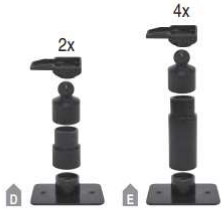

95,00 Euro

Carrera Evolution – Double Champs

Gebrauchtware (geprüft und getestet)

Carrera Evolution 1:32 Double Champs 25192

4,5m Strecke (Aufbaumaß 2,00m x 0,80m)

Schienen vollständig/neuwertig und unbeschädigt. Kleinteile komplett (Bahnstückverriegelungen, Leitplanken, Leitplankenhalter, Ersatzschleifer incl. 2x2 Ersatzaussenspiegel noch verschweißt/originalverpackt).

Alles funktioniert 100%.Top Spaß!!!

Gebrauchtverkauf

Hardys Lottoladen

25192 DOUBLE CHAMPS

2x 240°/168 cm/66.14 inch

Trademarks licensed by Red Bull GmbH/Austria.

- 1 Red Bull RB7 Sebastian Vettel Nr.1 27419
- 1 Red Bull RB7 Mark Webber Nr.2 27420
- 5 Standardgeraden
- 8 Kurven 1/60°
- 1 Anschlusschiene
- 2 Mechanischer Handregler
- 1 Transformator
- Leitplanken
- Halterungen für Leitplanken
- Ersatzschleifer incl. 2x2 Ersatzspiegel
- Randstreifenabschlussstücke
- Bahnstückverriegelungen
- Bedienungsanleitung